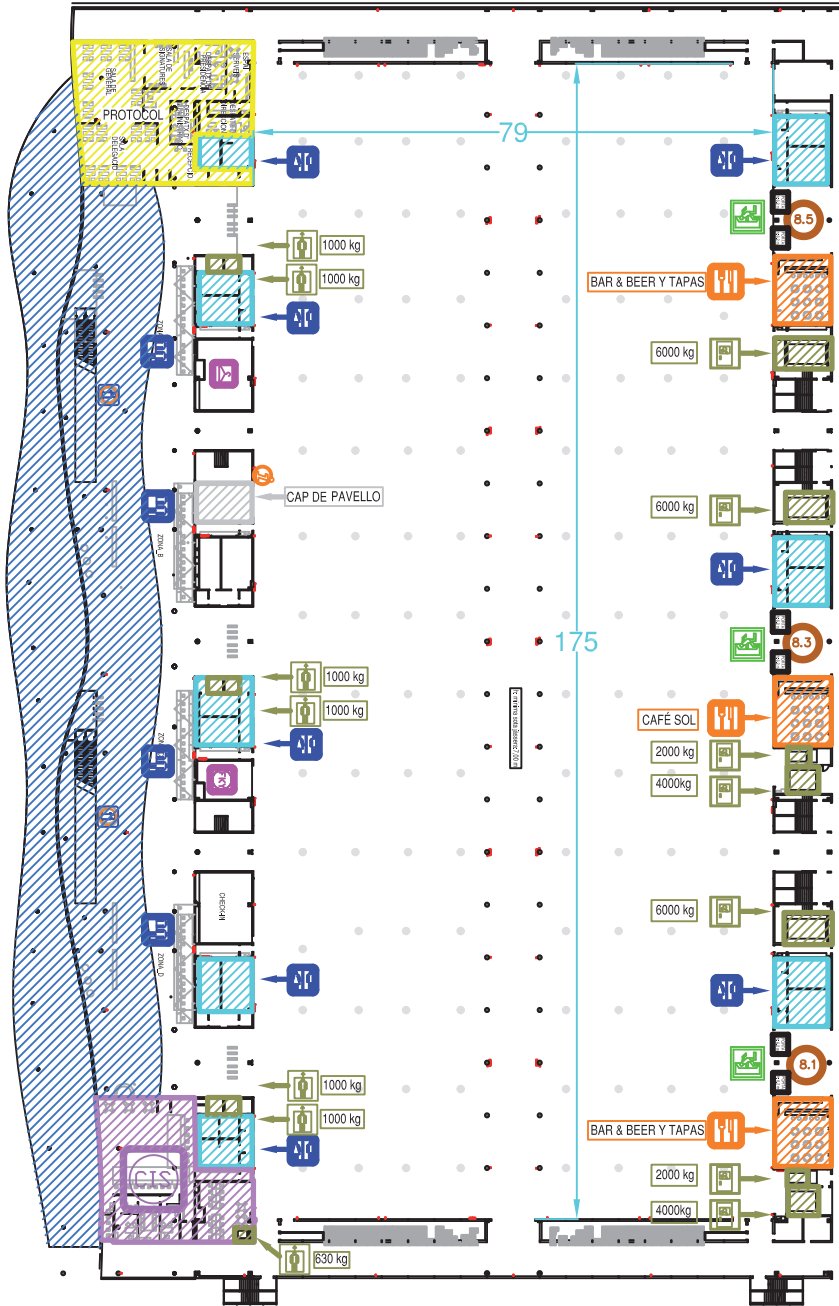

8

Gran Via

Sala | Sala | Room
 Pabellón 8 | Pavelló 8 | Hall 8
 NIVEL 0 | NIVELL 0 | LEVEL 0

- Jefe de pabellón**
 Cap de pavelló
 Hall services manager

- Lavabos**
 Lavabos
 Toilets

- Cis**
 Cis
 Cis

- Protocolo**
 Protocol
 Protocol

- Restaurante / Cafetería**
 Restaurant / Cafeteria
 Restaurant / Coffee Shop

- Ascensor**
 Ascensor
 Elevator

- Vending**
 Vending
 Vending

- Información**
 Informació
 Information

- Ascensor**
 Ascensor
 Elevator